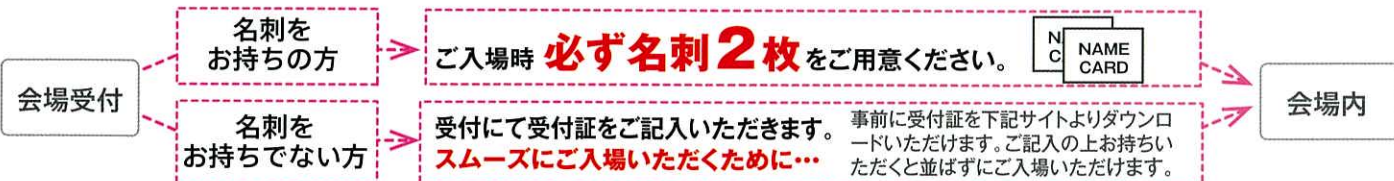

ご入場方法 /

個人情報保護法に基づき、本催し受付登録に関する諸手続きのために使用させていただきます。個人情報の漏洩、改ざん等を防止すべく適切に取り扱いたします。

イベント
公式サイト

<http://www.winekansai-winetokyo.com>

企画 GLOBAL CO., LTD. 株式会社グローバル <https://www.globalwine.co.jp/shop/>
大阪 東京 札幌 名古屋 福岡 フリーダイヤル 0120-60-9686
〒105-0001 東京都港区虎ノ門1-1-21 新虎ノ門実業会館6F TEL: 03-5251-3818 FAX: 03-5251-3819